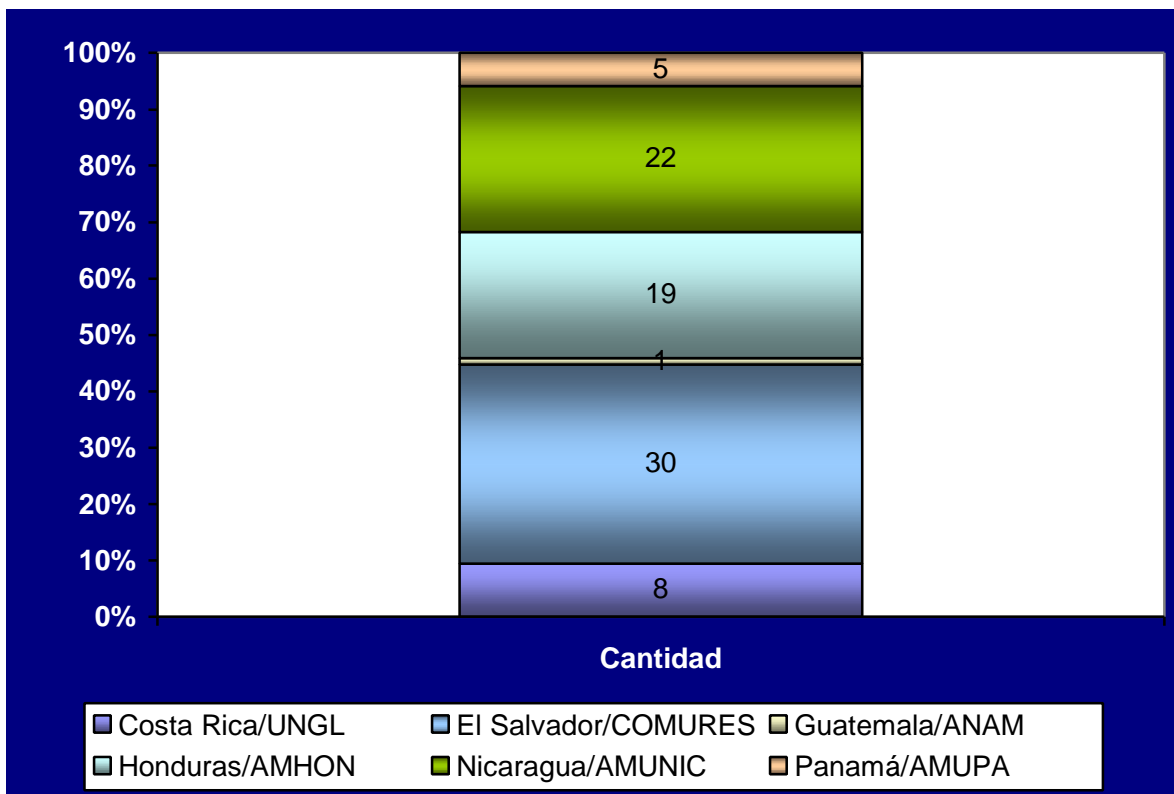

**SITUACIÓN ACTUAL
CAPACIDAD DE EQUIPO DE COMPUTO EN
ASOCIACIONES NACIONALES DE MUNICIPIOS EN LA REGIÓN**

Asociaciones con sistema individual:

- ~~AMHON~~
- ~~AMUNIC~~
- ~~AMUPA~~
- ~~ANAM~~
- ~~UNGL~~

Asociaciones con sistema en red: